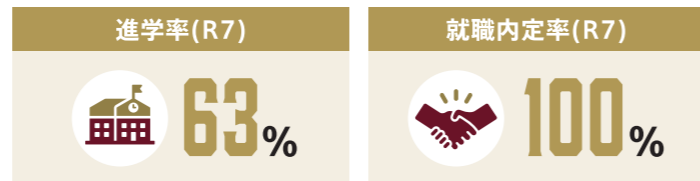

学校説明会・体験入学日程

もっと豊商のことを知りたいあなたへ
SNS・HPで随時申し込みを受け付けています。

| 第1回 | 第2回 | 第3回 |
|--------------------------------------|-------------------------|--------------------------|
| 8月4日 火 | 8月20日 木 | 10月10日 土 |
| 学校紹介/体験学習/保護者・付添い者向け懇談会 | 学校紹介/体験学習/保護者・付添い者向け懇談会 | 学校紹介/部活動体験/保護者・付添い者向け懇談会 |
| これ以降は、次の日程で実施します *いずれも1・2年生参加可能 | 10月31日 土 文化祭 進路相談コーナー | 11月7日 土 モーニング学校説明会 |
| 11月25日 水 30日 月 イブニングスクールトークwithアンの台所 | お茶しなからの説明会を予定 | 12月5日 土 12日 土 モーニング学校説明会 |

進学・就職状況

卒業生一人ひとりが自信を持ってそれぞれの道に向かって大きく前進しています。就職・進学ともに多種多様な未来の選択を本校は全力でサポートいたします。

主な進学実績 (令和7年度)

| | | | | |
|--|--|--|--|--|
| 【国公立大学】 豊橋技術科学大学 愛知県立大学 【公立短期大学】 岐阜市立女子短期大学 【私立4年制大学・愛知県】 愛知学院大 愛知工業大 愛知淑徳大 愛知大 岡崎大 至学館大 人間環境大 福山女学園大 大同大 中京大 南山大 日本福祉大 | 豊橋創造大 名古屋外国語大 名古屋学院大 名古屋学芸大 名古屋芸術大 名古屋商科大 名古屋文理大 名城大 【私立4年制大学・県外】 青山学院大学 朝日大学 立命館大学 【短期大学】 愛知学泉短大 愛知大短大 岡崎短大 豊橋創造大短大 【専門学校】 | MOOビューティーアソシエイション アーティスト・ヘアー・カレッジ セメイ学園東海医療科学専門学校 中部美容専門学校岡崎校 トライデント外国語・ホテル・ブライダル専門学校 ルネサンス・ベクトル・アカデミー 山野美容専門学校 慈恵歯科医療ファッション専門学校 職業能開大学校 専門学校 H A L名古屋 専門学校セントラルトリミング学校 大原簿記情報医療専門学校 大原簿記情報医療専門学校 浜松校 | 大原法律公務員専門学校 中京法律専門学校 中日美容専門学校 中部ビューティ・デザイン・デンタルカレッジ 中部美容専門学校岡崎校 東京ITプログラミング&会計専門学校名古屋校 日本デザイナー芸術学院 名古屋情報メディア専門学校 名古屋動物専門学校 名古屋美容専門学校 名古屋化学園保育専門学校 【看護・医療系専門学校】 蒲郡市立ソフィア看護専門学校 慈恵歯科医療ファッション専門学校 東海医療技術専門学校 東三河看護専門学校 浜松医療学院 豊橋市立看護専門学校 | 豊橋歯科衛生士専門学校 名古屋ユマニテック歯科衛生専門学校 名古屋医療専門学校 名古屋ビューティーアート専門学校 名古屋ホスピタリティ・アカデミー 名古屋医健スポーツ専門学校 |
|--|--|--|--|--|